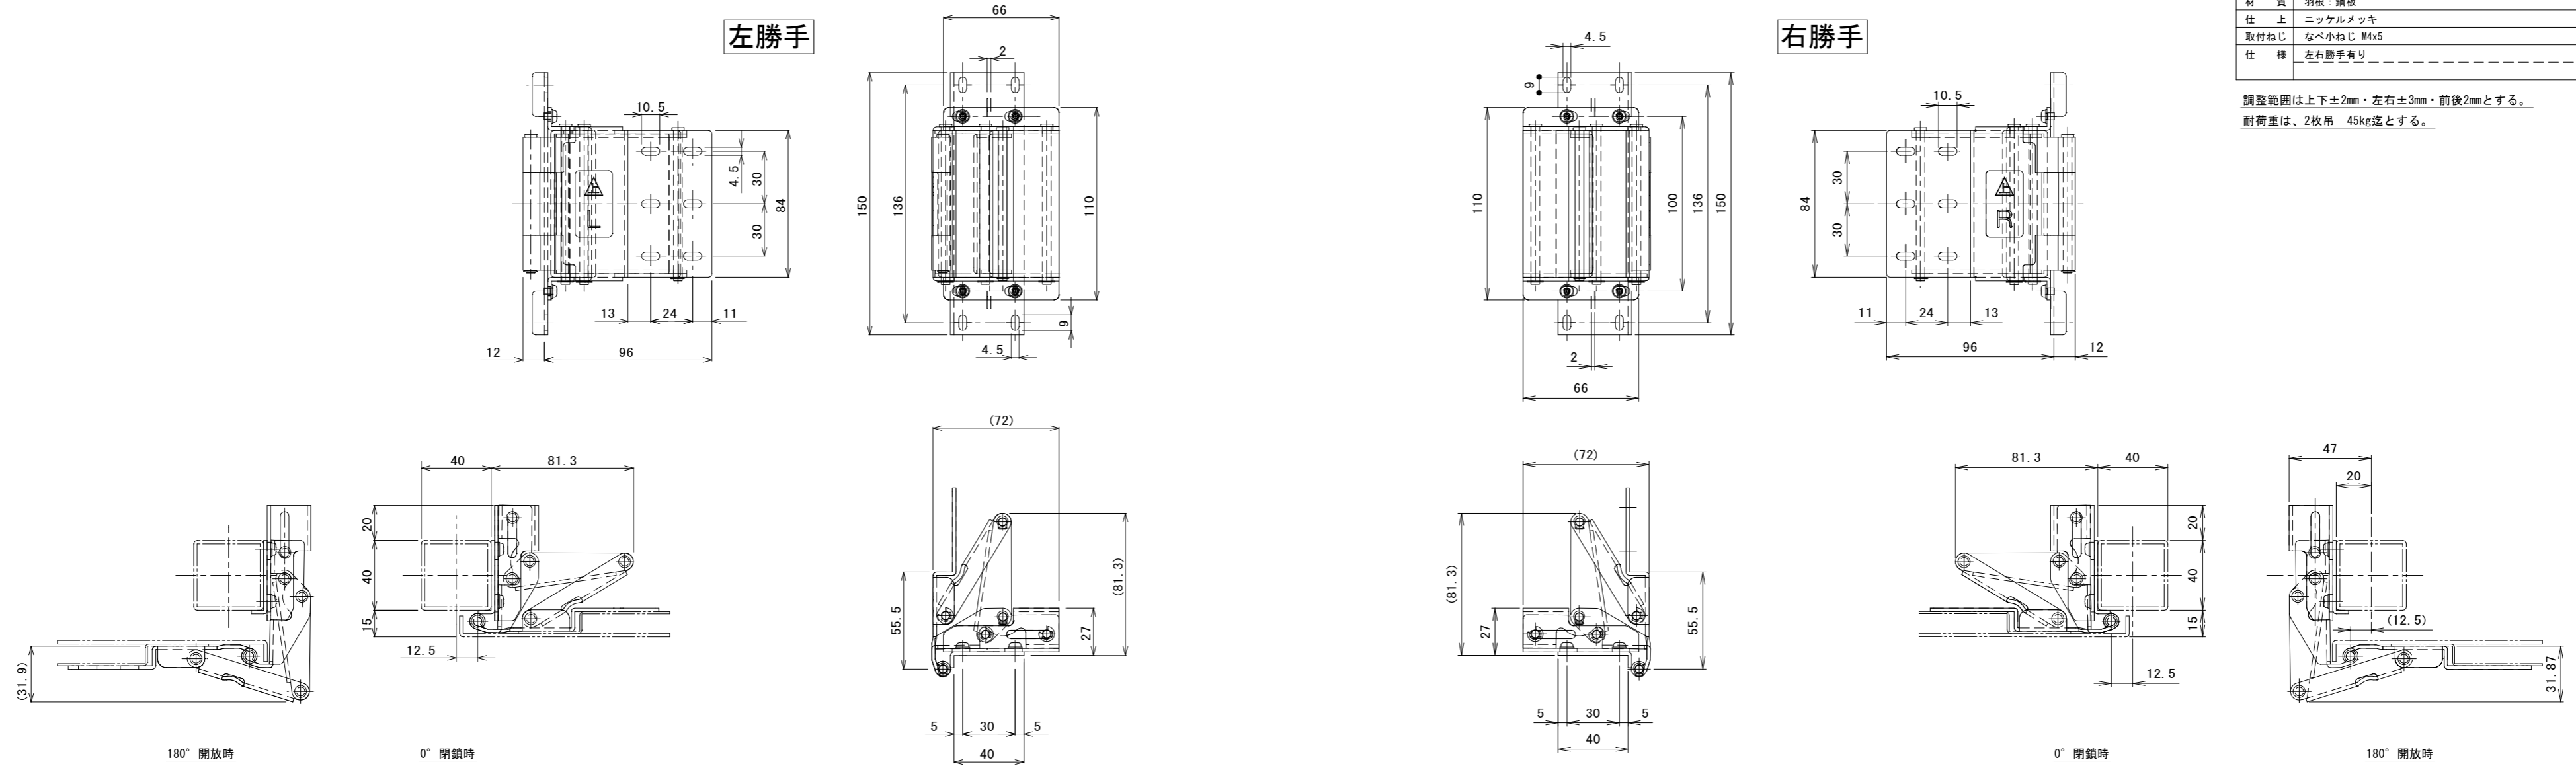

品番	No. 180
品名	180度開き蝶番
材質	羽根：鋼板
仕上	ニッケルメッキ
取付ねじ	なべ小ねじ M4x5
仕様	左右勝手有り

調整範囲は上下±2mm・左右±3mm・前後2mmとする。
耐荷重は、2枚吊 45kg迄とする。

左勝手

右勝手

軌跡図